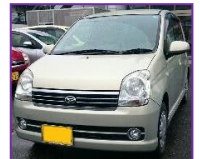

《新車金利 3.9%》

～マイカー無料点検～

夏場に消耗したバッテリーを無料でチェック
します。バッテリーも特別価格にて販売致し
ます。

40B19L/R
6,000円を
5,500円

(取替工賃含む)

《オイル交換/工賃込価格》

- ・軽自動車・・・2,200円
- ・普通車・・・3,300円
- ・ディーゼル車・・・4,400円

★ 500円マッサージ (10分)

* * * 決算前の中古車一掃SALE * * *

《全車 諸経費込み価格です》

280 万円

プリウス S 1800cc
トヨタセーフティセンスパッケージ
LEDフロントフォグランプ
バックカメラ付地デジナビ
ETC
車検・・・H31/2

38 万円

日産 ウィングロード
15RX
1500cc
17年式
AT, PS, PW
車検・・・H30/6

35 万円

トヨタ ポルテ
130i Cパック
1300cc
20年式
AT, PS, PW
車検・・・H29/2

25 万円

ホンダ フィット
A 1300cc
14年式
AT, PS, PW, CD
車検・・・H29/12

35 万円

ダイハツ タント
X 660cc
17年式
AT, PS, PW
車検・・・2年付

30 万円

スズキ ラパン
X 660cc
17年式
AT, PS, PW
車検・・・2年付

25 万円

ダイハツ ミラアヴェイ
L 660cc
17年式
AT, PS, PW, CD
車検・・・2年付
《外観現状渡し》